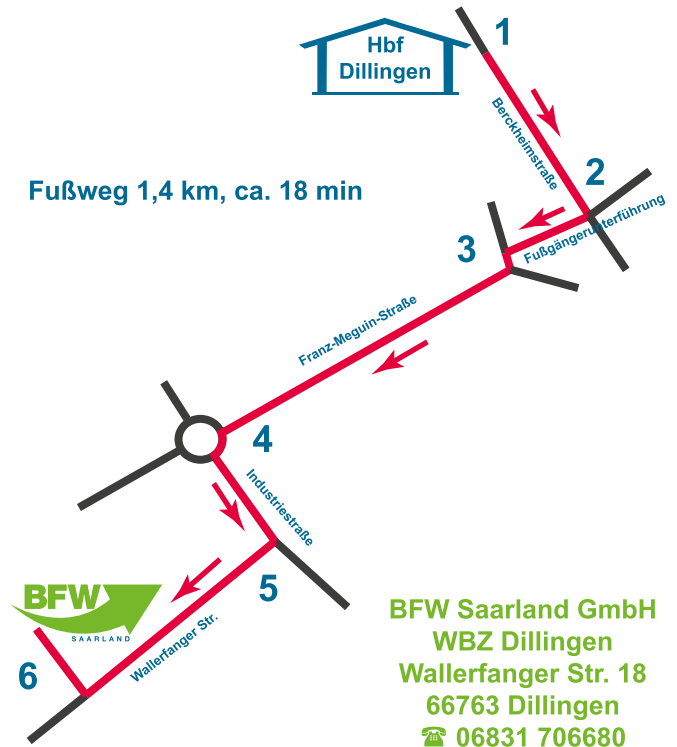

# vom Hbf Dillingen zum BFW

## Beschäftigungsmöglichkeiten

Stahlbau, Maschinenbau,  
Schweißereien, Handwerks-  
und Industriebetriebe

## Wegbeschreibung

1. Hbf Berckheimstraße Richtung Fußgängerunterführung
2. rechts Fußgängerunterführung
3. nach Fußgängerunterführung links und dann rechts
4. im Kreisverkehr erste Ausfahrt Industriestraße
5. rechts Wallerfanger Str.
6. das BFW WBZ Dil befindet sich auf der rechten Seite